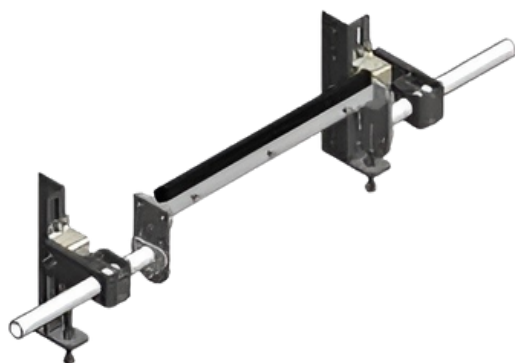

ŠKRABÁKY NA DOPRAVNÍKOVÉ PÁSY

SPODNÝ SKRÁPAČ PÁSU

- Robustný ocelový rám s katoforézou na zvýšenie odolnosti, nerezová oceľ;
- Jednokomponentná polyuretánová čepeľ s wolfrámovými vložkami, čepeľ z lakovanej ocele s wolfrámovými vložkami alebo čepeľ z nerezovej ocele odolnej voči korózii;
- Ušetríte miesto s odnímateľným, vymeniteľným dizajnom;
- Minimálne úpravy pre šírky 1200 a 1400, zároveň zabezpečujúci spoľahlivosť.

PREDNÝ SKRÁPAČ PÁSU

- Robustná oceľ s katoforézou alebo odolná nerezová oceľ pre dlhšiu životnosť;
- Polyuretánová škrabka zabezpečuje, že sa žiadny produkt nezadržiava v medzerách pásu, čím sa predchádza kompromitácii účinnosti čistenia;
- Odporné elastické ložiská.

DVOJITÝ ŠKRAPER

- Robustný ocelový rám s katoforézou, odolný nerezový rám;
- Polyuretánová (s alebo bez wolfrámových vložiek), lakovaná oceľ s nerezovými alebo wolfrámovými vložkami;
- Odporné elastické ložiská.