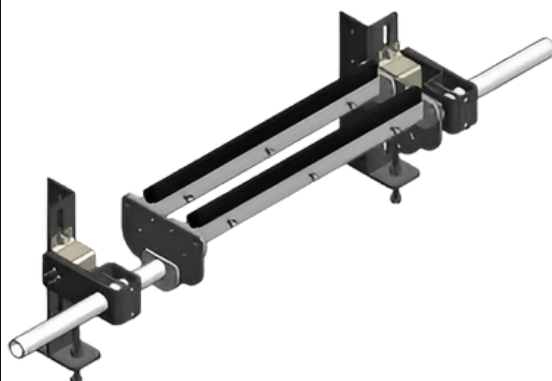

ŠKRABÁKY NA DOPRAVNÍKOVÉ PÁSY

SPODNÝ SKRÁPAČ PÁSU

- Robustný ocelový rám s katoforézou na zvýšenie odolnosti, nerezová oceľ;
- Jednokomponentná polyuretánová čepeľ s wolfrámovými vložkami, čepeľ z lakovanej ocele s wolfrámovými vložkami alebo čepeľ z nerezovej ocele odolnej voči korózii;
- Ušetríte miesto s odnímateľným, vymeniteľným dizajnom;
- Minimálne úpravy pre šírky 1200 a 1400, zároveň zabezpečujúci spoľahlivosť.

PREDNÝ SKRÁPAČ PÁSU

- Robustná oceľ s katoforézou alebo odolná nerezová oceľ pre dlhšiu životnosť;
- Polyuretánová škrabka zabezpečuje, že sa žiadny produkt nezadržiava v medzerách pásu, čím sa predchádza kompromitácii účinnosti čistenia;
- Odporné elastické ložiská.

DVOJITÝ ŠKRAPER

- Robustný ocelový rám s katoforézou, odolný nerezový rám;
- Polyuretánová (s alebo bez wolfrámových vložiek), lakovaná oceľ s nerezovými alebo wolfrámovými vložkami;
- Odporné elastické ložiská.