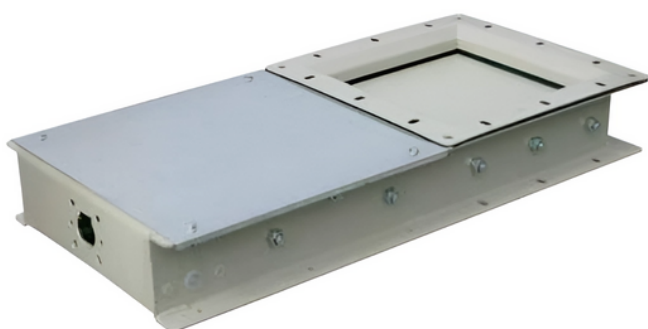

POSUVNÉ VENTILY

POSUVNÉ VENTILY

- Obsahuje najmodernejšiu technológiu na zvýšenie výkonu;
- Navrhnuté na zvýšenie produktivity v priemyselných podmienkach;
- Zabezpečuje nepretržitú prevádzku pre plynulý pracovný tok;
- Vyrobené z odolných materiálov pre dlhotrvajúci výkon;
- Zabezpečuje plynulú a presnú prevádzku;
- Znižuje trenie a opotrebovanie, čím predlžuje životnosť;
- Široké použitie vo viacerých priemyselných odvetviach;
- Štandardná povrchová úprava: Jednvrstvová farba RAL 7032;
- Výroba z nehrdzavejúcej ocele na požiadanie.

Type :
TGS - TGH

Type :
TGE - TGT - TGR