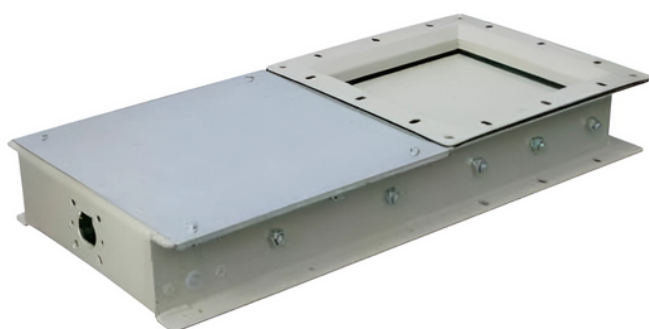

## POSUVNÉ VENTILY

- Obsahuje najmodernejšiu technológiu na zvýšenie výkonu;
- Navrhnuté na zvýšenie produktivity v priemyselných podmienkach;
- Zabezpečuje nepretržitú prevádzku pre plynulý pracovný tok;
- Vyrobené z odolných materiálov pre dlhotrvajúci výkon;
- Zabezpečuje plynulú a presnú prevádzku;
- Znižuje trenie a opotrebovanie, čím predlžuje životnosť;
- Široké použitie vo viacerých priemyselných odvetviach;
- Štandardná povrchová úprava: Jednvrstvová farba RAL 7032;
- Výroba z nehrdzavejúcej ocele na požiadanie.