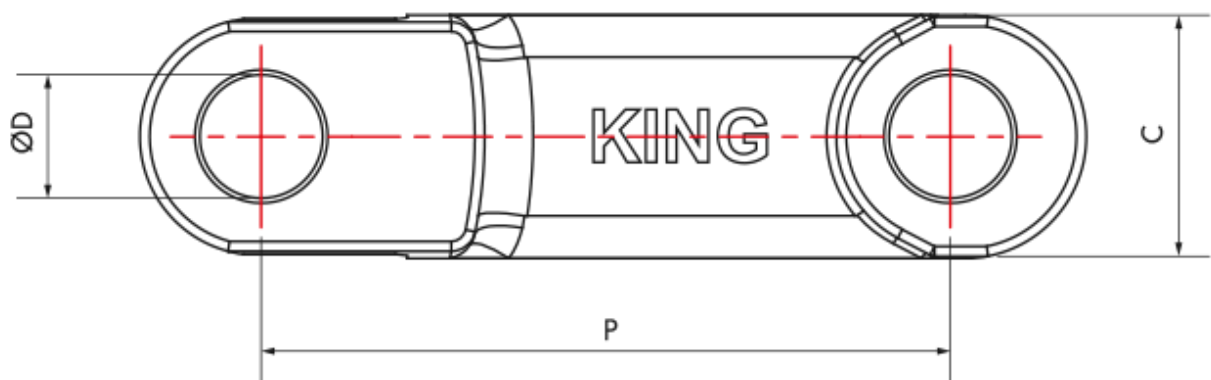

FORGED LINK STANDARD SERIES

| Chain Number | P     | T  | C  | S  | F  | R  | D  | TN* | CN*  | CD*  | Weight |
|--------------|-------|----|----|----|----|----|----|-----|------|------|--------|
| JKF 10160    | 101.6 | 24 | 36 | 9  | 10 | 6  | 14 | 110 | 120  | 210  | 3.50   |
| JKF 10160R   | 101.6 | 30 | 36 | 13 | 14 | 9  | 14 | 180 | 195  | 330  | 4.80   |
| JKF 12514    | 125   | 30 | 36 | 13 | 14 | 10 | 16 | 163 | 175  | 290  | 4.40   |
| JKF 14214    | 142   | 32 | 41 | 14 | 15 | 9  | 18 | 180 | 195  | 330  | 4.90   |
| JKF 14218    | 142   | 42 | 50 | 19 | 20 | 12 | 25 | 290 | 320  | 550  | 9.40   |
| JKF 14222    | 142   | 54 | 50 | 25 | 27 | 16 | 25 | 370 | 400  | 655  | 12.20  |
| JKF 14226    | 142   | 62 | 50 | 28 | 30 | 16 | 25 | 440 | 470  | 790  | 13.60  |
| JKF 16018    | 160   | 46 | 46 | 22 | 24 | 15 | 22 | 320 | 342  | 560  | 9.30   |
| JKF 16025    | 160   | 50 | 53 | 23 | 25 | 13 | 25 | 370 | 400  | 655  | 10.80  |
| JKF 20025    | 200   | 60 | 50 | 25 | 27 | 18 | 25 | 380 | 410  | 679  | 11.30  |
| JKF 20028    | 200   | 66 | 60 | 30 | 32 | 20 | 30 | 500 | 540  | 900  | 16.70  |
| JKF 21640    | 216   | 64 | 72 | 26 | 28 | 20 | 35 | 585 | 630  | 1035 | 20.10  |
| JKF 22040    | 220   | 64 | 72 | 26 | 28 | 20 | 35 | 585 | 630  | 1035 | 20.30  |
| JKF 22050    | 220   | 58 | 75 | 28 | 30 | 25 | 32 | 710 | 760  | 1260 | 19.10  |
| JKF 22060    | 220   | 71 | 75 | 31 | 33 | 21 | 35 | 735 | 790  | 1300 | 22.90  |
| JKF 25040    | 250   | 70 | 75 | 32 | 34 | 18 | 32 | 735 | 860  | 1430 | 18.80  |
| JKF 26035    | 260   | 65 | 75 | 31 | 33 | 20 | 32 | 840 | 900  | 1480 | 19.80  |
| JKF 26040    | 260   | 70 | 75 | 31 | 33 | 20 | 32 | 840 | 900  | 1480 | 21.00  |
| JKF 26045    | 260   | 78 | 75 | 35 | 37 | 20 | 32 | 930 | 1000 | 1650 | 21.80  |