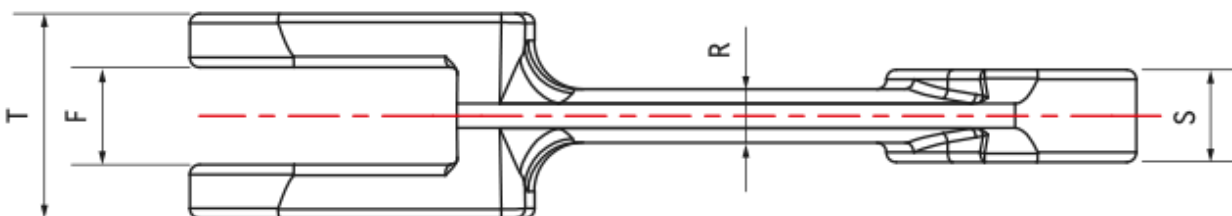

FORGED LINK STANDARD SERIES

| Chain Number | P     | T  | C  | S  | F  | R  | D  | TN* | CN*  | CD*  | Weight |
|--------------|-------|----|----|----|----|----|----|-----|------|------|--------|
| JKF 10160    | 101.6 | 24 | 36 | 9  | 10 | 6  | 14 | 110 | 120  | 210  | 3.50   |
| JKF 10160R   | 101.6 | 30 | 36 | 13 | 14 | 9  | 14 | 180 | 195  | 330  | 4.80   |
| JKF 12514    | 125   | 30 | 36 | 13 | 14 | 10 | 16 | 163 | 175  | 290  | 4.40   |
| JKF 14214    | 142   | 32 | 41 | 14 | 15 | 9  | 18 | 180 | 195  | 330  | 4.90   |
| JKF 14218    | 142   | 42 | 50 | 19 | 20 | 12 | 25 | 290 | 320  | 550  | 9.40   |
| JKF 14222    | 142   | 54 | 50 | 25 | 27 | 16 | 25 | 370 | 400  | 655  | 12.20  |
| JKF 14226    | 142   | 62 | 50 | 28 | 30 | 16 | 25 | 440 | 470  | 790  | 13.60  |
| JKF 16018    | 160   | 46 | 46 | 22 | 24 | 15 | 22 | 320 | 342  | 560  | 9.30   |
| JKF 16025    | 160   | 50 | 53 | 23 | 25 | 13 | 25 | 370 | 400  | 655  | 10.80  |
| JKF 20025    | 200   | 60 | 50 | 25 | 27 | 18 | 25 | 380 | 410  | 679  | 11.30  |
| JKF 20028    | 200   | 66 | 60 | 30 | 32 | 20 | 30 | 500 | 540  | 900  | 16.70  |
| JKF 21640    | 216   | 64 | 72 | 26 | 28 | 20 | 35 | 585 | 630  | 1035 | 20.10  |
| JKF 22040    | 220   | 64 | 72 | 26 | 28 | 20 | 35 | 585 | 630  | 1035 | 20.30  |
| JKF 22050    | 220   | 58 | 75 | 28 | 30 | 25 | 32 | 710 | 760  | 1260 | 19.10  |
| JKF 22060    | 220   | 71 | 75 | 31 | 33 | 21 | 35 | 735 | 790  | 1300 | 22.90  |
| JKF 25040    | 250   | 70 | 75 | 32 | 34 | 18 | 32 | 735 | 860  | 1430 | 18.80  |
| JKF 26035    | 260   | 65 | 75 | 31 | 33 | 20 | 32 | 840 | 900  | 1480 | 19.80  |
| JKF 26040    | 260   | 70 | 75 | 31 | 33 | 20 | 32 | 840 | 900  | 1480 | 21.00  |
| JKF 26045    | 260   | 78 | 75 | 35 | 37 | 20 | 32 | 930 | 1000 | 1650 | 21.80  |