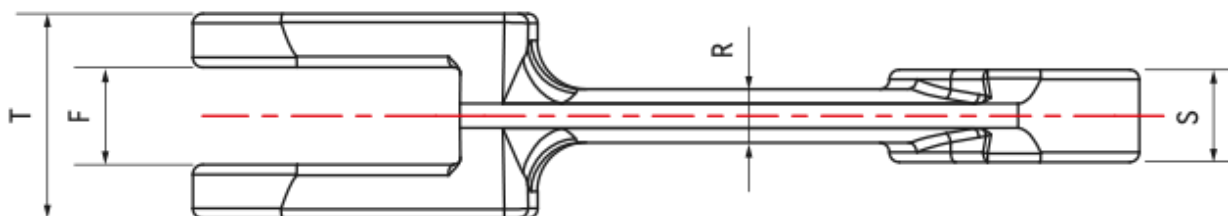

ŠTANDARDNÁ SÉRIA KOVANÝCH PREPOJENÍ

ŠTANDARDNÁ SÉRIA KOVANÝCH PREPOJENÍ

Táto séria vyniká a je vedúcim produktom na trhu. Získala medzinárodné uznanie. Kované reťazové dopravníky sa stali výnimočne spoľahlivými prostriedkami na prepravu, vyznačujúc sa jedinečnou kombináciou všestrannosti, pevnosti a odolnosti voči opotrebovaniu.

ŠTANDARDNÁ SÉRIA KOVANÝCH PREPOJENÍ

Refazové číslo	P	T	C	S	F	R	D	TN*	CN*	CD*	Hmotnosť
JKF 10160	101.6	24	36	9	10	6	14	110	120	210	3.50
JKF 10160R	101.6	30	36	13	14	9	14	180	195	330	4.80
JKF 12514	125	30	36	13	14	10	16	163	175	290	4.40
JKF 14214	142	32	41	14	15	9	18	180	195	330	4.90
JKF 14218	142	42	50	19	20	12	25	290	320	550	9.40
JKF 14222	142	54	50	25	27	16	25	370	400	655	12.20
JKF 14226	142	62	50	28	30	16	25	440	470	790	13.60
JKF 16018	160	46	46	22	24	15	22	320	342	560	9.30
JKF 16025	160	50	53	23	25	13	25	370	400	655	10.80
JKF 20025	200	60	50	25	27	18	25	380	410	679	11.30
JKF 20028	200	66	60	30	32	20	30	500	540	900	16.70
JKF 21640	216	64	72	26	28	20	35	585	630	1035	20.10
JKF 22040	220	64	72	26	28	20	35	585	630	1035	20.30
JKF 22050	220	58	75	28	30	25	32	710	760	1260	19.10
JKF 22060	220	71	75	31	33	21	35	735	790	1300	22.90
JKF 25040	250	70	75	32	34	18	32	735	860	1430	18.80
JKF 26035	260	65	75	31	33	20	32	840	900	1480	19.80
JKF 26040	260	70	75	31	33	20	32	840	900	1480	21.00
JKF 26045	260	78	75	35	37	20	32	930	1000	1650	21.80