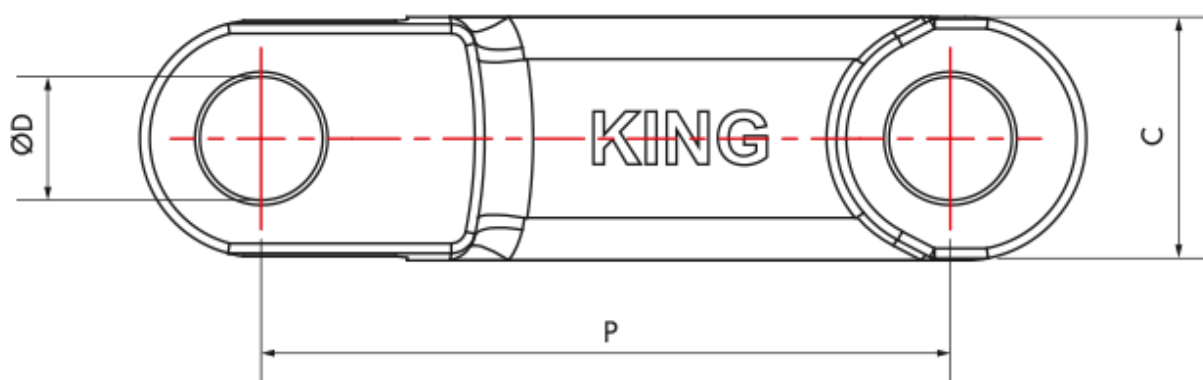

ŠTANDARDNÁ SÉRIA KOVANÝCH PREPOJENÍ

ŠTANDARDNÁ SÉRIA KOVANÝCH PREPOJENÍ

Táto séria vyniká a je vedúcim produktom na trhu. Získala medzinárodné uznanie. Kované reťazové dopravníky sa stali výnimočne spoľahlivými prostriedkami na prepravu, vyznačujúc sa jedinečnou kombináciou všestrannosti, pevnosti a odolnosti voči opotrebovaniu.

ŠTANDARDNÁ SÉRIA KOVANÝCH PREPOJENÍ

Refazové číslo	P	T	C	S	F	R	D	TN*	CN*	CD*	Hmotnosť
JKF 10160	101.6	24	36	9	10	6	14	110	120	210	3.50
JKF 10160R	101.6	30	36	13	14	9	14	180	195	330	4.80
JKF 12514	125	30	36	13	14	10	16	163	175	290	4.40
JKF 14214	142	32	41	14	15	9	18	180	195	330	4.90
JKF 14218	142	42	50	19	20	12	25	290	320	550	9.40
JKF 14222	142	54	50	25	27	16	25	370	400	655	12.20
JKF 14226	142	62	50	28	30	16	25	440	470	790	13.60
JKF 16018	160	46	46	22	24	15	22	320	342	560	9.30
JKF 16025	160	50	53	23	25	13	25	370	400	655	10.80
JKF 20025	200	60	50	25	27	18	25	380	410	679	11.30
JKF 20028	200	66	60	30	32	20	30	500	540	900	16.70
JKF 21640	216	64	72	26	28	20	35	585	630	1035	20.10
JKF 22040	220	64	72	26	28	20	35	585	630	1035	20.30
JKF 22050	220	58	75	28	30	25	32	710	760	1260	19.10
JKF 22060	220	71	75	31	33	21	35	735	790	1300	22.90
JKF 25040	250	70	75	32	34	18	32	735	860	1430	18.80
JKF 26035	260	65	75	31	33	20	32	840	900	1480	19.80
JKF 26040	260	70	75	31	33	20	32	840	900	1480	21.00
JKF 26045	260	78	75	35	37	20	32	930	1000	1650	21.80