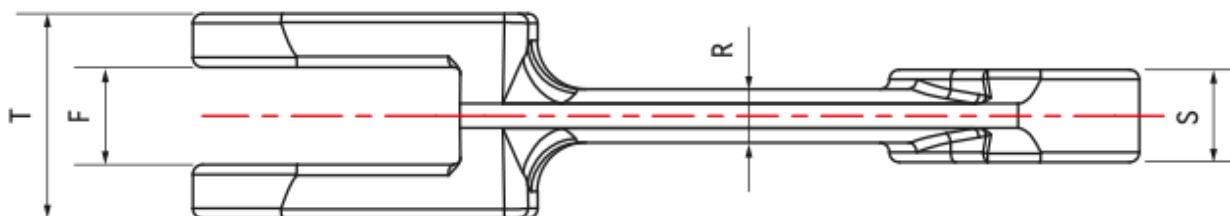

СТАНДАРТНА СЕРІЯ КОВАНИХ ЛАНОК

**СТАНДАРТНА СЕРІЯ КОВАНИХ ЛАНОК**

Ця серія вирізняється як провідний продукт на ринку. Ковані ланцюги з вилчастими з'єднаннями виявилися надзвичайно надійними засобами транспортування, демонструючи унікальне поєднання універсальності, міцності та стійкості до зносу. Спочатку європейського походження, ці ланцюги тепер здобули всесвітнє визнання.

СТАНДАРТНА СЕРІЯ КОВАНИХ ЛАНОК

Номер ланцюга	P	T	C	S	F	R	D	TN*	CN*	CD*	Bara
JKF 10160	101.6	24	36	9	10	6	14	110	120	210	3.50
JKF 10160R	101.6	30	36	13	14	9	14	180	195	330	4.80
JKF 12514	125	30	36	13	14	10	16	163	175	290	4.40
JKF 14214	142	32	41	14	15	9	18	180	195	330	4.90
JKF 14218	142	42	50	19	20	12	25	290	320	550	9.40
JKF 14222	142	54	50	25	27	16	25	370	400	655	12.20
JKF 14226	142	62	50	28	30	16	25	440	470	790	13.60
JKF 16018	160	46	46	22	24	15	22	320	342	560	9.30
JKF 16025	160	50	53	23	25	13	25	370	400	655	10.80
JKF 20025	200	60	50	25	27	18	25	380	410	679	11.30
JKF 20028	200	66	60	30	32	20	30	500	540	900	16.70
JKF 21640	216	64	72	26	28	20	35	585	630	1035	20.10
JKF 22040	220	64	72	26	28	20	35	585	630	1035	20.30
JKF 22050	220	58	75	28	30	25	32	710	760	1260	19.10
JKF 22060	220	71	75	31	33	21	35	735	790	1300	22.90
JKF 25040	250	70	75	32	34	18	32	735	860	1430	18.80
JKF 26035	260	65	75	31	33	20	32	840	900	1480	19.80
JKF 26040	260	70	75	31	33	20	32	840	900	1480	21.00
JKF 26045	260	78	75	35	37	20	32	930	1000	1650	21.80