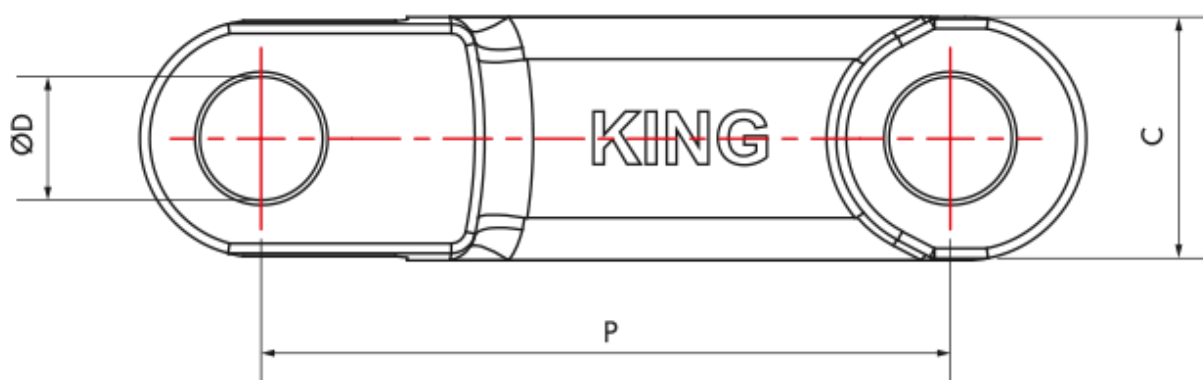

СТАНДАРТНА СЕРІЯ КОВАНИХ ЛАНОК

**СТАНДАРТНА СЕРІЯ КОВАНИХ ЛАНОК**

Ця серія вирізняється як провідний продукт на ринку. Ковані ланцюги з вилчастими з'єднаннями виявилися надзвичайно надійними засобами транспортування, демонструючи унікальне поєднання універсальності, міцності та стійкості до зносу. Спочатку європейського походження, ці ланцюги тепер здобули всесвітнє визнання.

СТАНДАРТНА СЕРІЯ КОВАНИХ ЛАНОК

Номер ланцюга	P	T	C	S	F	R	D	TN*	CN*	CD*	Bara
JKF 10160	101.6	24	36	9	10	6	14	110	120	210	3.50
JKF 10160R	101.6	30	36	13	14	9	14	180	195	330	4.80
JKF 12514	125	30	36	13	14	10	16	163	175	290	4.40
JKF 14214	142	32	41	14	15	9	18	180	195	330	4.90
JKF 14218	142	42	50	19	20	12	25	290	320	550	9.40
JKF 14222	142	54	50	25	27	16	25	370	400	655	12.20
JKF 14226	142	62	50	28	30	16	25	440	470	790	13.60
JKF 16018	160	46	46	22	24	15	22	320	342	560	9.30
JKF 16025	160	50	53	23	25	13	25	370	400	655	10.80
JKF 20025	200	60	50	25	27	18	25	380	410	679	11.30
JKF 20028	200	66	60	30	32	20	30	500	540	900	16.70
JKF 21640	216	64	72	26	28	20	35	585	630	1035	20.10
JKF 22040	220	64	72	26	28	20	35	585	630	1035	20.30
JKF 22050	220	58	75	28	30	25	32	710	760	1260	19.10
JKF 22060	220	71	75	31	33	21	35	735	790	1300	22.90
JKF 25040	250	70	75	32	34	18	32	735	860	1430	18.80
JKF 26035	260	65	75	31	33	20	32	840	900	1480	19.80
JKF 26040	260	70	75	31	33	20	32	840	900	1480	21.00
JKF 26045	260	78	75	35	37	20	32	930	1000	1650	21.80